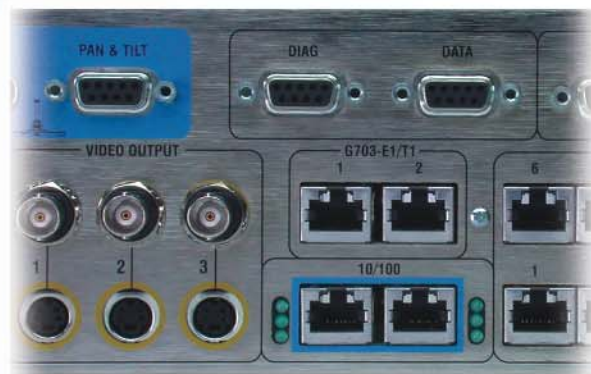

AVC 8400

AVC 8400 — это профессиональный кодек видеоконференцсвязи, предназначенный для организации видеоконференций в сложных помещениях практически любого размера.

Кодек AVC 8400 имеет 19" исполнение и оборудован большим количеством аудио, видео и дополнительных портов для интеграции с профессиональным оборудованием.

Существует две модификации кодекса AVC 8400: кодек начального уровня AVC 8400 Entry и высокопроизводительный кодек AVC 8400 Superset.

Основные характеристики

- ◆ Скорость соединения по H.323 (IP) до 3 Мбит/с
- ◆ Скорость соединения по H.320 (ISDN) до 2 Мбит/с
- ◆ Поддержка протокола H.264
- ◆ Интерфейсы ISDN (AVC 8400 Entry):
 - 6 портов BRI (768 Кбит/с),
 - 1 интерфейс PRI (2 Мбит/с) + 3 порта BRI (384 Кбит/с)
- ◆ Интерфейсы ISDN (AVC 8400 Superset):
 - 6 портов BRI (768 Кбит/с) + 1 порт PRI (2 Мбит/с)
- ◆ Встроенный сервер MCU
 - до 7 абонентов в смешанной конференции (IP и ISDN)
 - режим Continuous Presence
- ◆ Вход и выход XGA
 - для подключения устройств ввода и вывода графики высокого разрешения
- ◆ Функция DualVideo
 - организация двух потоков динамического видеоизображения в одном сеансе связи
- ◆ Функция шифрования AES
- ◆ Удобный интерфейс пользователя
- ◆ Встроенный Web-сервер
- ◆ Потокное видео через Web

AVC 8400

Скорость соединения

- ◆ H.323 (IP) 64—3 Мбит/с
- ◆ H.320 (ISDN) 56—2 Мбит/с (1 PRI)
56—768 Кбит/с (6 BRI)

Встроенный сервер MCU

- ◆ Организация смешанных (IP и ISDN) многоточечных конференций :
 - 7 сторон @ 256 Кбит/с
 - 5 сторон @ 384 Кбит/с
 - 4 стороны @ 512 Кбит/с
 - 3 стороны @ 768 Кбит/с
- ◆ Режим Continuous Presence

Интеграция с профессиональным оборудованием

Для более эффективной интеграции с профессиональным аудио и видео оборудованием, кодеки AVC 8400 имеют 19" исполнение и оборудованы широким набором дополнительных аудио и видео интерфейсов.