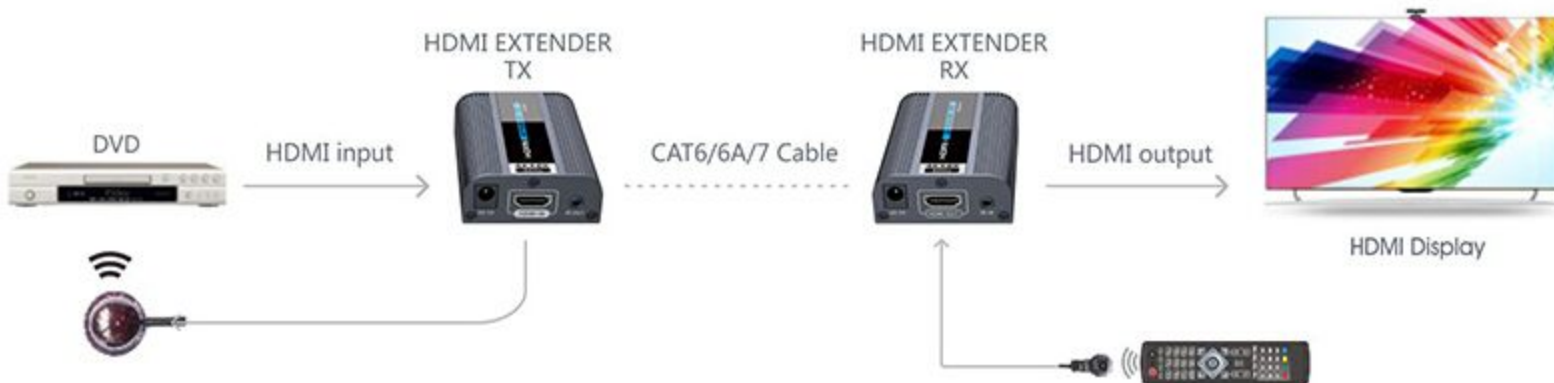

www.emag.ru

Оборудование Lenkeng

30 августа, 2018

Описание

Компания Lenkeng выпускает широкий ассортимент оборудования для передачи и коммутации видеосигнала HDMI.

Передатчики позволяют использовать не только витую пару, но и силовую сеть, аудио и телефонные кабели, а также беспроводной стриминг.

Удлинители сигнала по сети взаимозаменяемы и перекрестно совместимы, поддерживает DHCP (HDbitT v3).

Все удлинители поддерживают режим сплиттера, т.е. в сети можно установить неограниченное число приемников сигнала для одного передатчика.

LKV373KVM позволяет подключать только HID устройства и не поддерживает flash накопители.

Все удлинители кроме LKV373KVM поддерживают режим сплиттера, т.е. в сети можно установить неограниченное число приемников сигнала для одного передатчика.

Микшер LKV401MS позволяет отображать до 4 источников на 1 мониторе в различных раскладках; растягивает (не обрезает) картинку до размеров окна в мультиоконном режиме, что позволяет использовать устройство для контроля трансляции с нескольких источников.